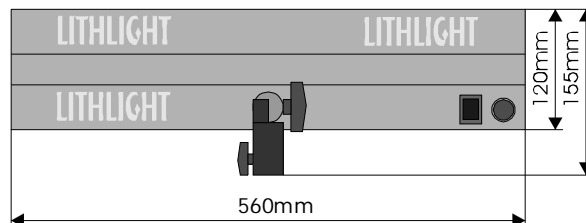

Осветители серии "Compact" - C110, C110R, C110DIM.

Осветители данной серии предназначены для съёмок вне студий – на выезде, на объектах, где основными требованиями являются легкость и компактность вкупе с высокой светоотдачей. Эти требования успешно реализованы в осветителях серии "Compact" – C110, C110R и C110DIM.

Основные преимущества

- * Малый вес < 2кг (с лампами) позволяет использовать более лёгкие штативы или кронштейны крепящиеся к любой плоскости (мебель, полки...).
- * Малые габариты в состоянии транспортировки.
- * Максимально равномерная диаграмма освещённости во всех направлениях.
- * Лёго изменяемое положение осветителя (вертикальное, горизонтальное, углом).
- * Экономичность <120Вт

Осветитель C110

Вес - 1,9 кг с лампами
 Крепление - 16мм адаптер для двух положений.
 Электропровод - 3,5м с "Schuko"штеккером.
 Питание - 220В 50Гц 120Вт.
 Лампы - OSRAM STUDIOLINE 55W/ 3200
 OSRAM STUDIOLINE 55W/ 5600
 (две штуки)
 Материал рефлекторов - VEGA95.

NEW

Комплект осветителей в жестком кейсе.

Габариты кейса: 590x480x140мм.
 Вес комплекта: 12кг.

Состав комплекта:

1. Осветитель C110 (C110R, C110DIM) – 3шт.
2. Сменные лампы – 6шт.
3. Кейс.

Возможны иные варианты комплектации и габариты кейса.