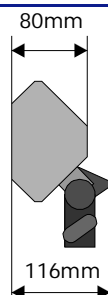

Осветитель C110

Вес - 1,9 кг с лампами
Крепление - 16мм адаптер для двух положений.
Электропровод - 3,5м с "Schuko"штеккером.
Питание - 220В 50Гц 120Вт.
Лампы - OSRAM STUDIOLINE 55W/ 3200
OSRAM STUDIOLINE 55W/ 5600
(две штуки)
Материал рефлекторов - VEGA95.